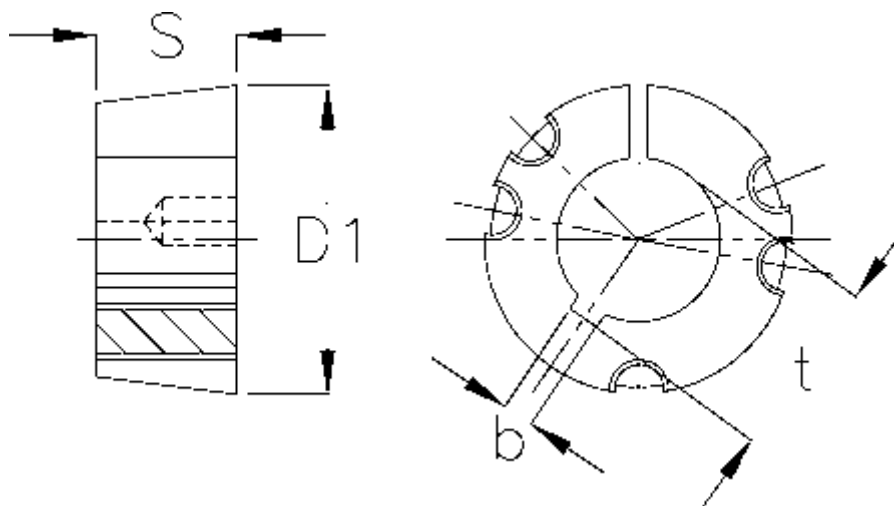

Varenummer: 6160405050105
Beskrivelse: Taperbøsning 5050 boring $\varnothing 105$ mm

Mål

b	= 28
Boring	= 105
Bøsningstype	= 5050
D1	= 177,6
Overførsel moment	= 12400
S	= 127
Skruestørrelse	= 7/8 x 2 1/4"
t	= 111.4